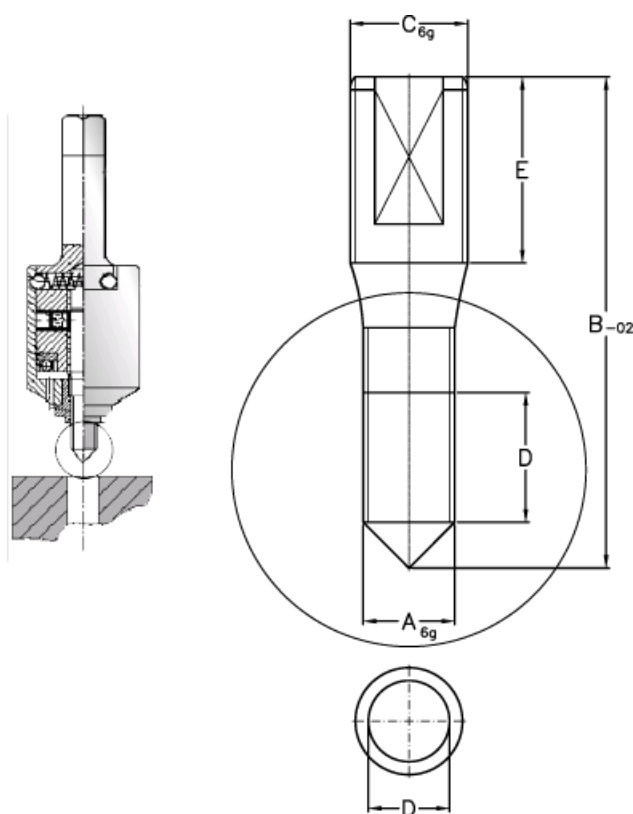

Varenummer: 12620000200700  
Beskrivelse: Gevinstift 620 000 200.700  
For M20

## Mål

A = M20  
B = 109.0  
C = M22  
D = 48.0  
E = 37